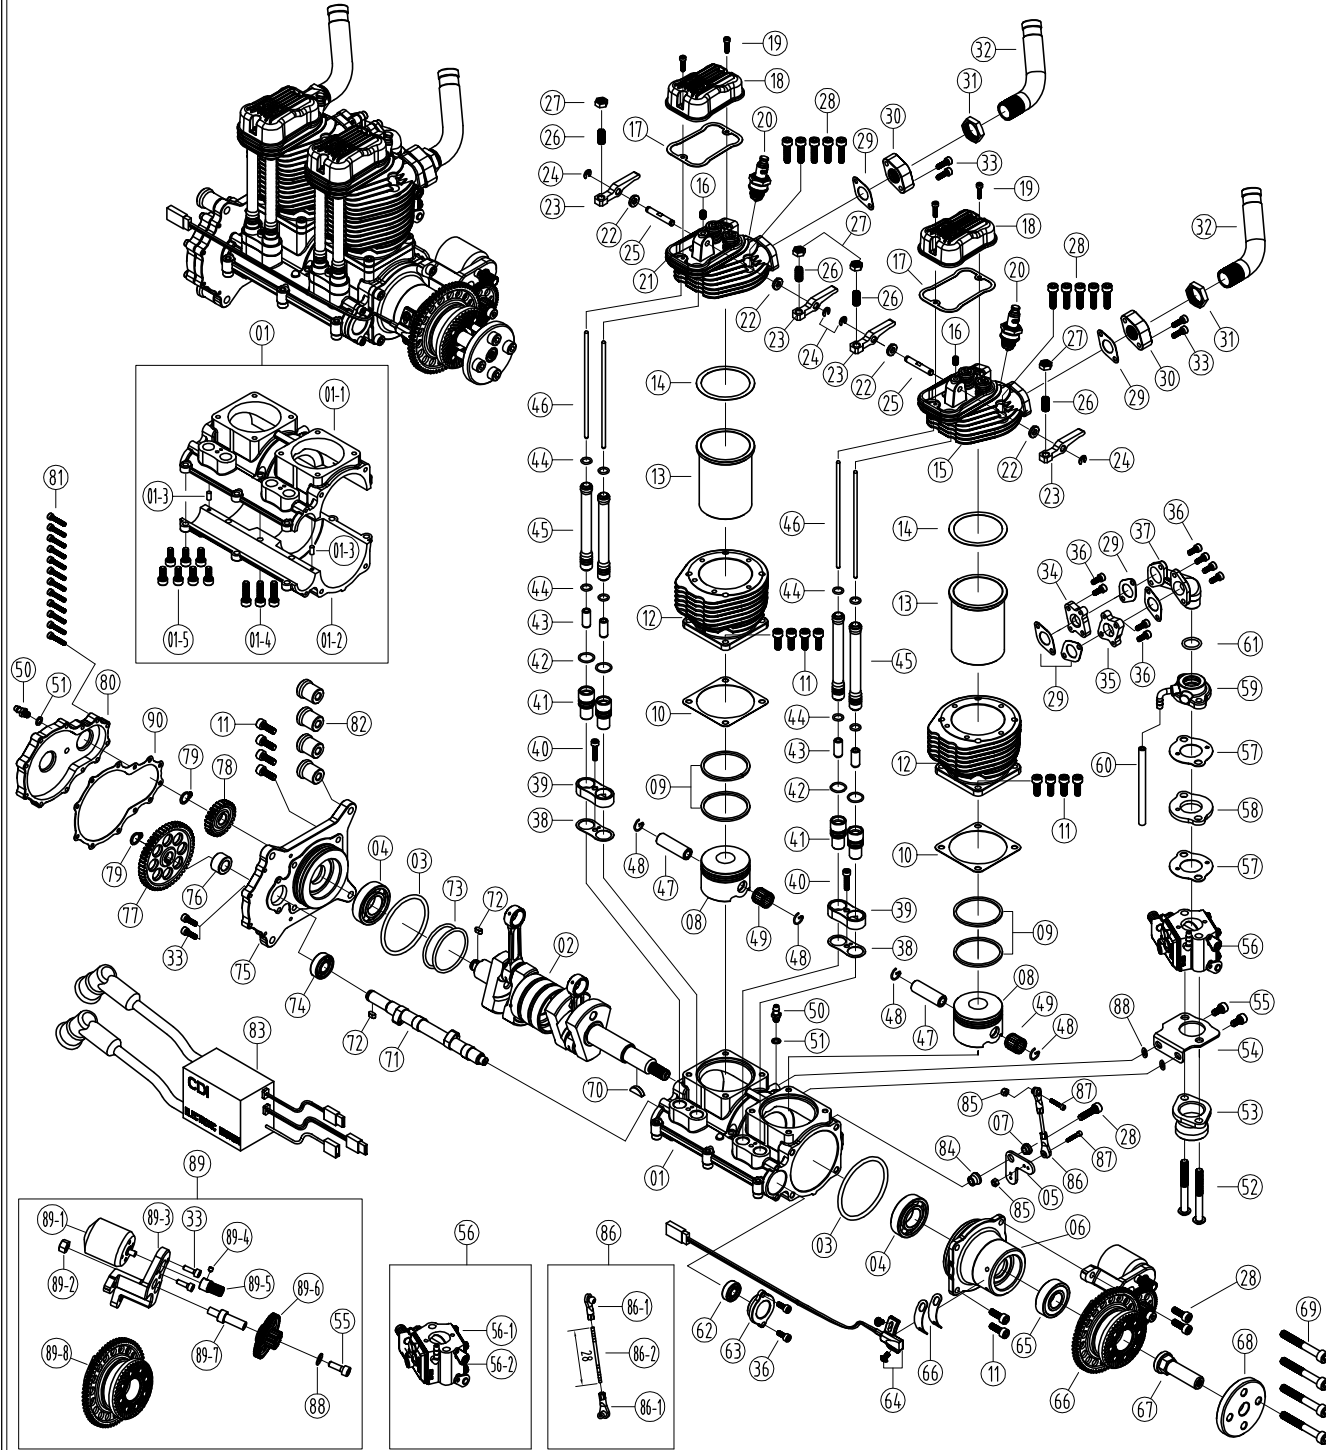

# F60i2-E Four-Stroke GAS Engine Exploded Parts View

NO	PART	QTY	DESCRIPTION
80	F60326	1	
81	6137	12	M2.5x14
82	F60114	4	
83	9502	1	
84	F60219	1	
85	6223	2	M2
86	F60270	1	COMBINATION
86-1	F60213	2	
86-2	F60215	1	M2x28
87	6139	2	M2x10
88	6401	3	D4
89	F60600	1	COMBINATION
89-1	F60613	1	
89-2	6211	1	M5
89-3	F60603	1	
89-4	6115	1	M3x3
89-5	F60607	1	
89-6	F60620	1	COMBINATION
89-7	F60608	1	
89-8	F60610	1	COMBINATION
90	F60327	1	

NO	PART	QTY	DESCRIPTION
57	17216	2	
58	17217	1	
59	F30220	1	
60	F60221	1	D5x1x36
61	7311	1	11.1x1.6
62	6327	1	619-7 7x15x5
63	F60302	1	
64	9203	1	
65	6306	1	60012RS 12x28x8
66	09152	2	
67	F60116	1	
68	F60104	1	
69	6116	4	M5x4.0
70	6602	1	3x5x13
71	F60301	1	
72	6603	2	3x3x8
73	15003	2	32x2
74	6326	1	619-8 8x19x6
75	F60103	1	
76	F60323	1	
77	F60325	1	
78	F60324	1	
79	13003	2	8 GB894.1-86

NO	PART	QTY	DESCRIPTION
24	6701	4	3x2.5x0.6
25	F30309	2	
26	F38307	4	
27	6222	4	M5x0.5
28	6117	13	M4x16
29	F30223	6	
30	F60414	2	
31	6241	2	
32	F60408	2	
33	6104	8	M3x10
34	F60227B	1	
35	F60227F	1	
36	6102	10	M3x8
37	F60224	1	
38	F30331	2	
39	F30319	2	
40	6103	2	M3x14
41	F60318	4	
42	7312	4	9x1 NBR70
43	F38304	4	
44	7308	8	5.8x1.3 NBR70
45	F60306	4	
46	F60305	4	
47	F30136	2	
48	F30137	4	
49	6325	2	KVE9x12x11.5
50	5002	2	
51	7303	2	
52	6134	2	M5x4.5
53	F30222	1	
54	F30264	1	
55	6135	3	M4x10
56	F60200	1	COMBINATION
56-1	WT1070	1	
56-2	17218	1	

NO	PART	QTY	DESCRIPTION
01	F60101	1	COMBINATION
01-1	F60101-1	1	
01-2	F60101-2	1	
01-3	F60144	2	φ3x6
01-4	6141	3	M4x18
01-5	6107	7	M4x10
02	F60130	1	
03	15004	2	4.3x2
04	6321	2	16002 (15x32x8)
05	F60218	1	
06	F60115	1	
07	F60215	1	
08	F30141	2	
09	F30143	4	
10	F30109	2	
11	6137	14	M4x12
12	F60106	2	
13	F30142	2	
14	F30108	2	
15	F60320F	1	COMBINATION
15-1	F60102F	1	
15-2	F38311	2	
15-3	F38312	2	
15-4	F38315	4	
15-5	F38313	4	
15-6	F38314	4	
16	6133	2	M4x5
17	F30316	2	
18	F30317	2	
19	6114	4	M2.5x10
20	9101	2	CM-6
21	F60320B	1	COMBINATION
21-1	F60102B	1	
22	F30323	4	
23	F30308	4	